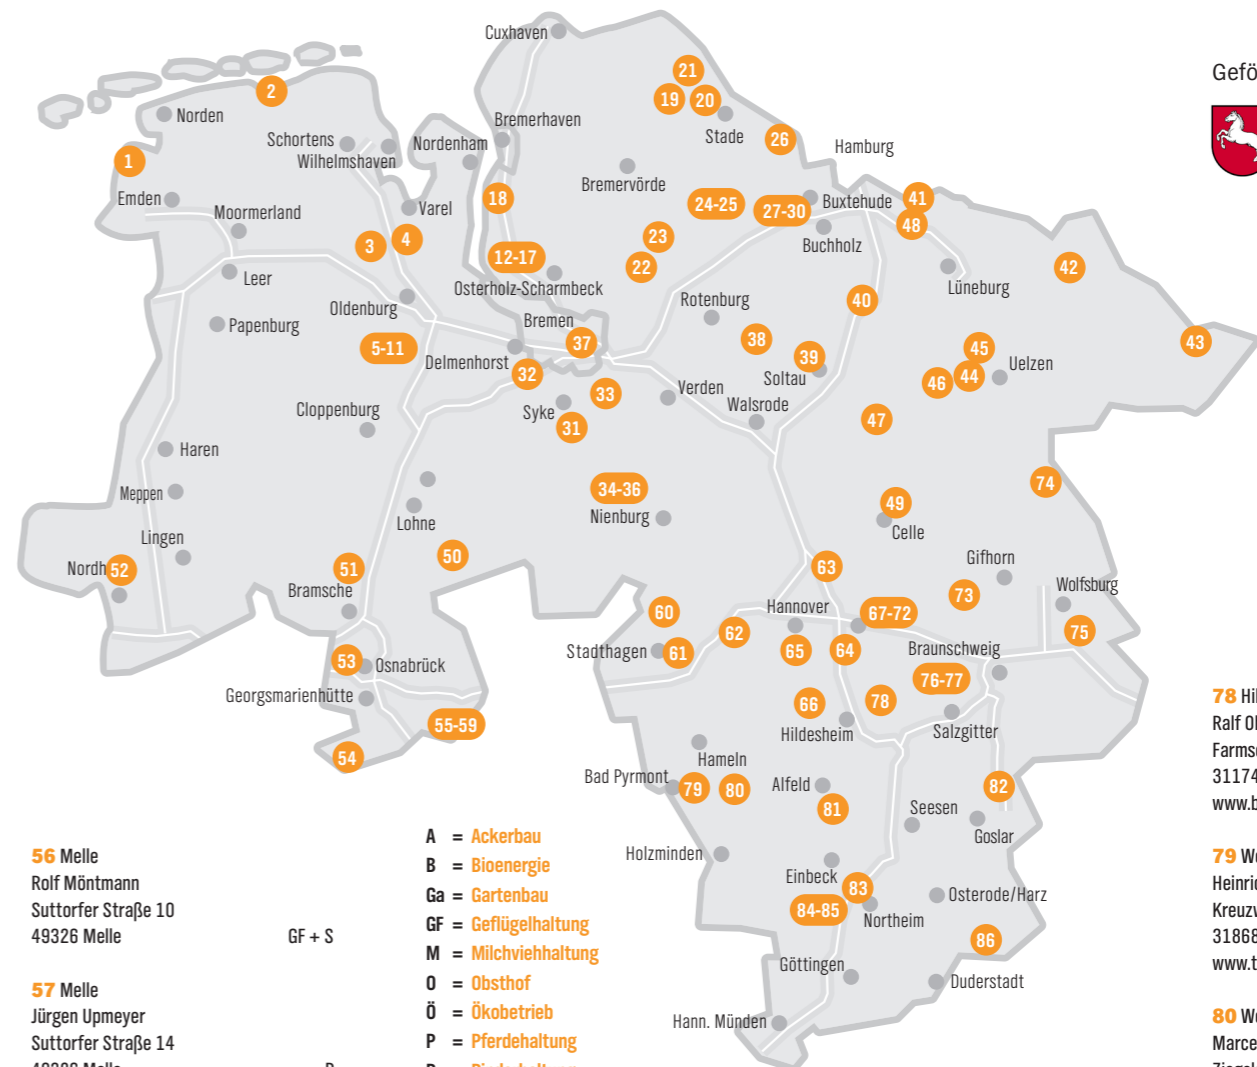

29 Stade Heiner Bartels Wenzendorfer Straße 2 21279 Wennerstorf	A + Sk	30 Stade Andreas Augustin Wenzendorfer Straße 4 21279 Wennerstorf	A + S
31 Mittelweser Ferienhof Pankalla Nienburger Straße 42 27211 Bassum-Neubuchhausen www.ferienhof-pankalla.de	A	32 Mittelweser Hof Kastens Harpstedter Straße 177 28816 Stuhr-Lehmkuhl	A + GF + M
33 Mittelweser Spargel- und Erdbeerhof Holste Ortende 5 27327 Martfeld www.hof-holste.de	Sk + GF	34 Mittelweser Henning Windhorst Holter Straße 41 31613 Wietzen-Holte www.windhorst.de	Sk
35 Mittelweser Hof Claus Holter Straße 65 31613 Wietzen www.hof-claus.de	A + GF + R + Sk	36 Mittelweser Hof Sieling Siedenburger Straße 1 31613 Wietzen www.hofsieling.de	S
37 Bremen Hof Stackkamp Stackkamp 1 28309 Bremen-Hemelingen www.hof-stackkamp.de	A + GF	38 Rotenburg-Verden Udal Wiederhold Bellen 14 27386 Brockel-Bellen www.bunte-bentheimer.de/naturlandhof-wiederhold	S + Sk + Ö
39 Lüneburger Heide Familie Renk Bergstraße 56 29614 Soltau	A + M + S + R	40 Lüneburger Heide Familie Hankemeyer Glumweg 8 29646 Bispingen-Hörpel	A + M + R
41 Lüneburger Heide Obsthof Zeyn Drager Straße 60 21423 Winsen/Luhe www.obsthof-zeyn.de	O	42 Nordostniedersachsen Eckhard und Andrea Krüger Hauptstraße 35 21371 Tosterglope-Ventschau	A + S + Sk
43 Nordostniedersachsen Torsten Jirjahlke Hauptstraße 41 29475 Gorleben	GF + R	44 Nordostniedersachsen Karl Harleß Mühlenstraße 13 29593 Schwienau-Linden	S
45 Nordostniedersachsen Hartwig Küper Wittenwater 3 29593 Schwienau	M	46 Nordostniedersachsen Glockenbergsschäferei Rahfeld 4 29578 Eimke www.glockenbergsschaeferei.com	S
47 Celle Carsten-Wilhelm Drewes Müdener Straße 11 29320 Hermannsburg-Baven www.hof-drewes.de	A + GF + R	48 Lüneburger Heide Blocks Hofladen Pappelweg 1 a 21423 Winsen-Tönnhausen	A + S + GF + R
49 Celle Landwirtschaft & Pensionspferde-Betrieb Cord-Otto Leiffer Ratzziegelei 1 a 29229 Celle-Garßen www.pferdepension-ratzziegelei.de	A + P	50 Diepholz Friedhelm Dannhus Schmiedestraße 65 49459 Lembruch	A
51 Osnabrück Storchenhof Janssen Zum Storchenhof 1 49594 Alfhausen www.storchenhof-janssen.de	P	52 Grafschaft Bentheim Jens Lönink Lohner Straße 31 48527 Nordhorn-Hohenkörben	A + M + S
53 Osnabrück Hof Kolkmeier Zum Flugplatz 33 49076 Osnabrück www.hof-kolkmeier.de	M + R	54 Osnabrück Henrik Horstmann Sudendorfer Straße 25 49219 Glandorf www.hofhorstmann.de	A
55 Melle Hof Hagemann-Krystosek Im Hagen 20 49326 Melle-Neuenkirchen www.hof-hk-melle.de	P	56 Melle Rolf Möntmann Suttorfer Straße 10 49326 Melle	GF + S
57 Melle Jürgen Upmeyer Suttorfer Straße 14 49326 Melle	P	58 Melle Kollmeyer-Sonnenhof Suttorfer Straße 17 49326 Melle-Suttorf www.kollmeyer-sonnenhof.de	P
59 Melle Hof Seidel-Lott Suttorfer Straße 9 49326 Melle-Suttorf	Hofcafe	60 Weserbergland Uwe Dettmer Poststraße 35 31718 Pollhagen www.hofladendettmer.de	A + S + GF + R + P
61 Weserbergland Christian Schweer Am Schäferhof 6 31655 Stadthagen	A + B	62 Hannover Arnd von Hugo Abz. L 392 zur Deponie Kolenfeld 30890 Barsinghausen-Groß Munzel	GF
63 Hannover Hof Schümer Immenweg 11 30938 Burgwedel-Wettmar www.ziegenhof-schuemmer.de	SZ	64 Hannover Losses Dorfschmiede Wolfeshorn 5 31319 Sehnde www.losses-dorfschmiede.de	A

A = Ackerbau
B = Bioenergie
Ga = Gartenbau
GF = Geflügelhaltung
M = Milchviehhaltung
O = Obsthof
Ö = Ökobetrieb
P = Pferdehaltung
R = Rinderhaltung
S = Schweinehaltung
SZ = Schaf- u. Ziegenhaltung
Sk = Sonderkulturen

65 Hildesheim Obstplantage Klaus Hahne Hildesheimer Straße 574 30880 Laatzen-Gleidingen www.hahne-obstplantage.de	O	71 Hannover Stefan Buchholz Westerende 7 31275 Lehrte-Arpke	A
66 Hildesheim Lehr- und Forschungsgut Ruthe Schäferberg 1 31157 Sarstedt www.tiho-hannover.de	A + S + GF + M + R	72 Hannover Steffen Aselmann Westerende 12 31275 Lehrte-Arpke	G + S
67 Hannover Gerhard Giere An der Kirche 4 31275 Lehrte-Arpke	P	73 Gifhorn-Wolfsburg Torsten Armbrrecht Dorfstraße 1 38542 Leiferde www.hof-armbrecht.de	A
68 Hannover Hof Pribbernow Westerende 10 31275 Lehrte-Arpke www.hofpribbernow.de	A + Sk	74 Gifhorn-Wolfsburg Joachim Banse Kakerbeck Nr. 7 29378 Wittingen www.bauerbanse.de	M
69 Hannover Gerhard Schwierzke Westerende 13 31275 Lehrte-Arpke	A	75 Gifhorn-Wolfsburg Hof Töpperwien Lütjer Weg 33 38444 Wolfsburg-Heiligendorf	A + R + GF
70 Hannover Hof Bethmann Westerende 6 31275 Lehrte-Arpke	R	76 Braunschweiger Land Maik Wiedemann Breite Straße 1 38159 Vechede-Bettmar www.hof-wiedemann.de	A + O
77 Braunschweiger Land Henning Ehlers Breite Straße 42 a 38159 Vechede-Bettmar	A + GF	85 Northeim Biolandbetrieb Penk Zum Scheerenberg 5 37186 Moringen-Großenrode	A + GF + S + O + Ö

Gefördert durch:

LAND & Forst

78 Hildesheim Ralf Ohlms Farmser Straße 13 31174 Schellerten www.bauer-ohlms.de	A + R	79 Weserbergland Heinrich Timmermann Kreuzweg 13 31868 Ottenstein-Lichtenhagen	A + S + P
80 Weserbergland Marcel Borchers Ziegeleiweg 21 37619 Bodenwerder	A + M	81 Hildesheim Elke von Poten Rittergut Esbeck 2 31084 Freden/Leine www.reitvereinfreden.de	A + R + P + Ö
82 Braunschweiger Land Broihans Bauernhof Im Burgfelde 1 38690 Goslar-Lengde www.broihan.de	A + S	83 Northeim-Göttingen KWS Klostergut Wiebrechtshausen Klostergut 1 37154 Northeim-Wiebrechtshausen	A + Sk + Ö
84 Northeim Keese's Bauernhof Am Schmandberge 1 37186 Moringen-Großenrode www.keeses-bauernhof.de	A + R + Sk + O + Ö	86 Northeim Maik Gebauer Mitteldorf 1 37441 Bad Sachsa-Steina	R + P